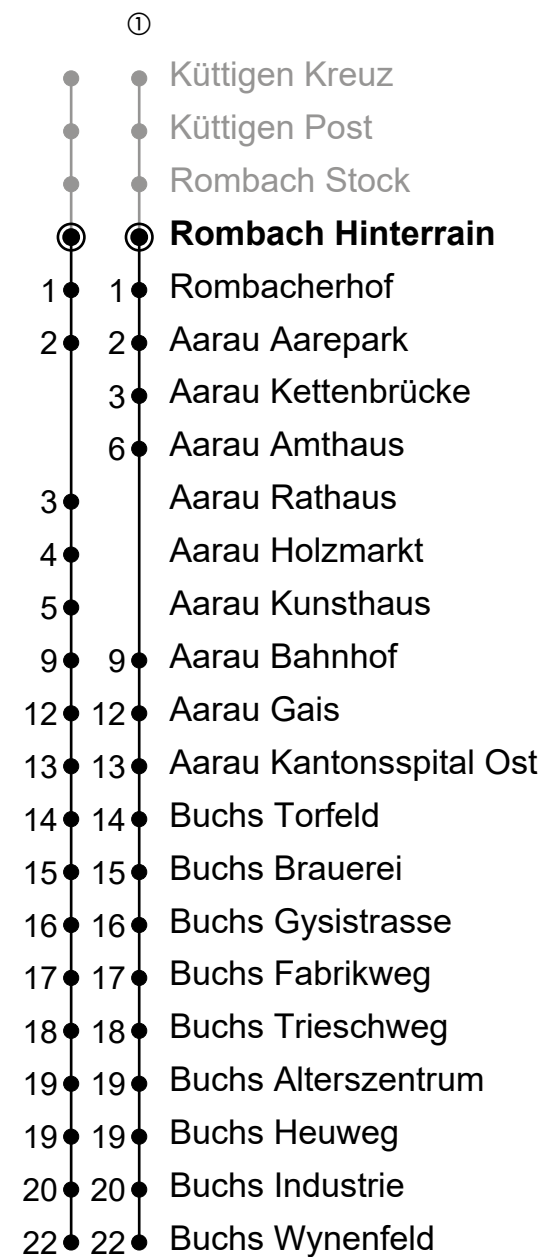

Rombach Hinterrain

Richtung Aarau Bhf → Buchs Wynenfeld

Nächste Abfahrten

Gültig: 14.12.2025 bis 12.12.2026

🕒	Montag - Freitag	Samstag	Sonntag
5	23 40 58	23 40 58	23 ^① 40 ^① 58 ^①
6	13 20 28 35 43 50 58	13 28 43 58	13 ^① 28 ^① 43 ^① 58 ^①
7	05 13 20 28 35 43 50 58	13 28 43 58	13 ^① 28 ^① 43 ^① 58 ^①
8	05 13 20 28 35 _A 43 58	13 28 43 58	13 ^① 28 ^① 43 ^① 58 ^①
9	13 28 43 58	13 28 43 58	13 ^① 28 ^① 43 ^① 58 ^①
10	13 28 43 58	13 28 43 58	13 ^① 28 ^① 43 ^① 58 ^①
11	13 28 43 58	13 28 43 58	13 ^① 28 ^① 43 ^① 58 ^①
12	13 28 43 58	13 28 43 58	13 ^① 28 ^① 43 ^① 58 ^①
13	13 28 43 58	13 28 43 58	13 ^① 28 ^① 43 ^① 58 ^①
14	13 28 43 58	13 28 43 58	13 ^① 28 ^① 43 ^① 58 ^①
15	13 28 43 58	13 28 43 58	13 ^① 28 ^① 43 ^① 58 ^①
16	05 13 20 28 35 43 50 58	13 28 43 58	13 ^① 28 ^① 43 ^① 58 ^①
17	05 13 20 28 35 43 50 58	13 28 43 58	13 ^① 28 ^① 43 ^① 58 ^①
18	05 13 20 28 35 43 58	13 28 43 58	13 ^① 28 ^① 43 ^① 58 ^①
19	13 28 43 ^① 58 ^①	13 28 43 ^① 58 ^①	13 ^① 28 ^① 43 ^① 58 ^①
20	13 ^① 28 ^① 43 ^① 58 ^①	13 ^① 28 ^① 43 ^① 58 ^①	13 ^① 28 ^① 43 ^① 58 ^①
21	13 ^① 28 ^① 43 ^① 58 ^①	13 ^① 28 ^① 43 ^① 58 ^①	13 ^① 28 ^① 43 ^① 58 ^①
22	13 ^① 28 ^① 43 ^① 58 ^①	13 ^① 28 ^① 43 ^① 58 ^①	13 ^① 28 ^① 43 ^① 58 ^①
23	13 ^① 28 ^① 43 ^① 58 ^①	13 ^① 28 ^① 43 ^① 58 ^①	13 ^① 28 ^① 43 ^① 58 ^①
0	34 ^①	34 ^①	34 ^①
1	05 _B ^{A ①}	05 _A ^①	

ungefähre Reisezeit in Minuten

Anmerkungen

A: Nur bis Aarau Bahnhof

B: Verkehrt nur freitags

Als Sonntag gelten zusätzlich: 01.01., 02.01., 03.04., 06.04., 14.05., 25.05., 01.08., 25.12., 26.12.